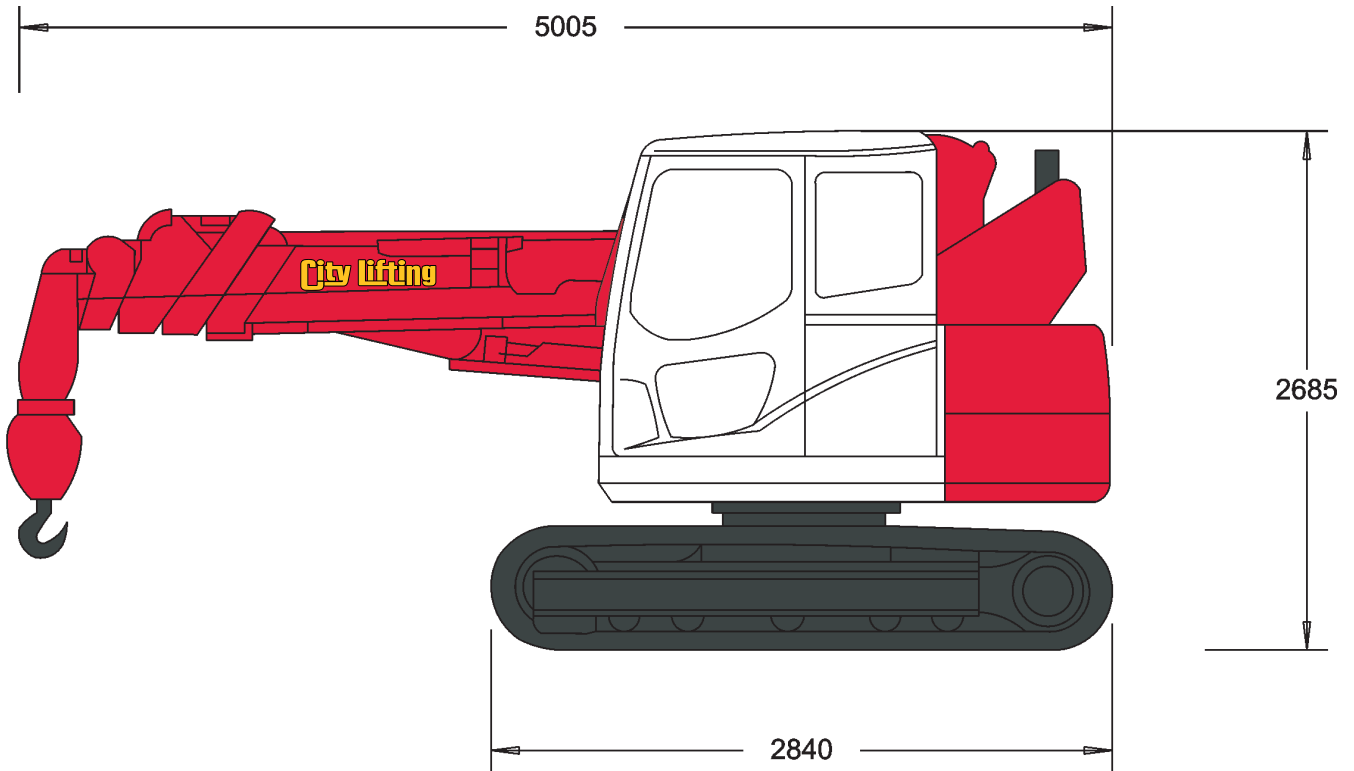

## 5 t Mini Crawler Crane

Working range

				<b>DIN</b>
4,63-15,63m	fix	1,42m	360°	75%

m	4,63	7,38	10,13	12,88	15,63	m
2	4,9	4,9	2,6	2		2
2,5	3,8	3,76	2,6	2	1,4	2,5
3	2,9	2,98	2,31	2	1,4	3
3,5	2,29	2,42	2,01	1,89	1,4	3,5
4		2	1,75	1,65	1,4	4
4,5		1,67	1,53	1,45	1,32	4,5
5		1,4	1,34	1,28	1,2	5
6		1	1,03	1,01	0,99	6
7			0,78	0,8	0,82	7
8			0,58	0,63	0,68	8
9			0,41	0,5	0,56	9
10				0,39	0,45	10
11				0,3	0,36	11
12					0,28	12
13					0,21	13
14					0,2	14
14,52					0,2	14,52