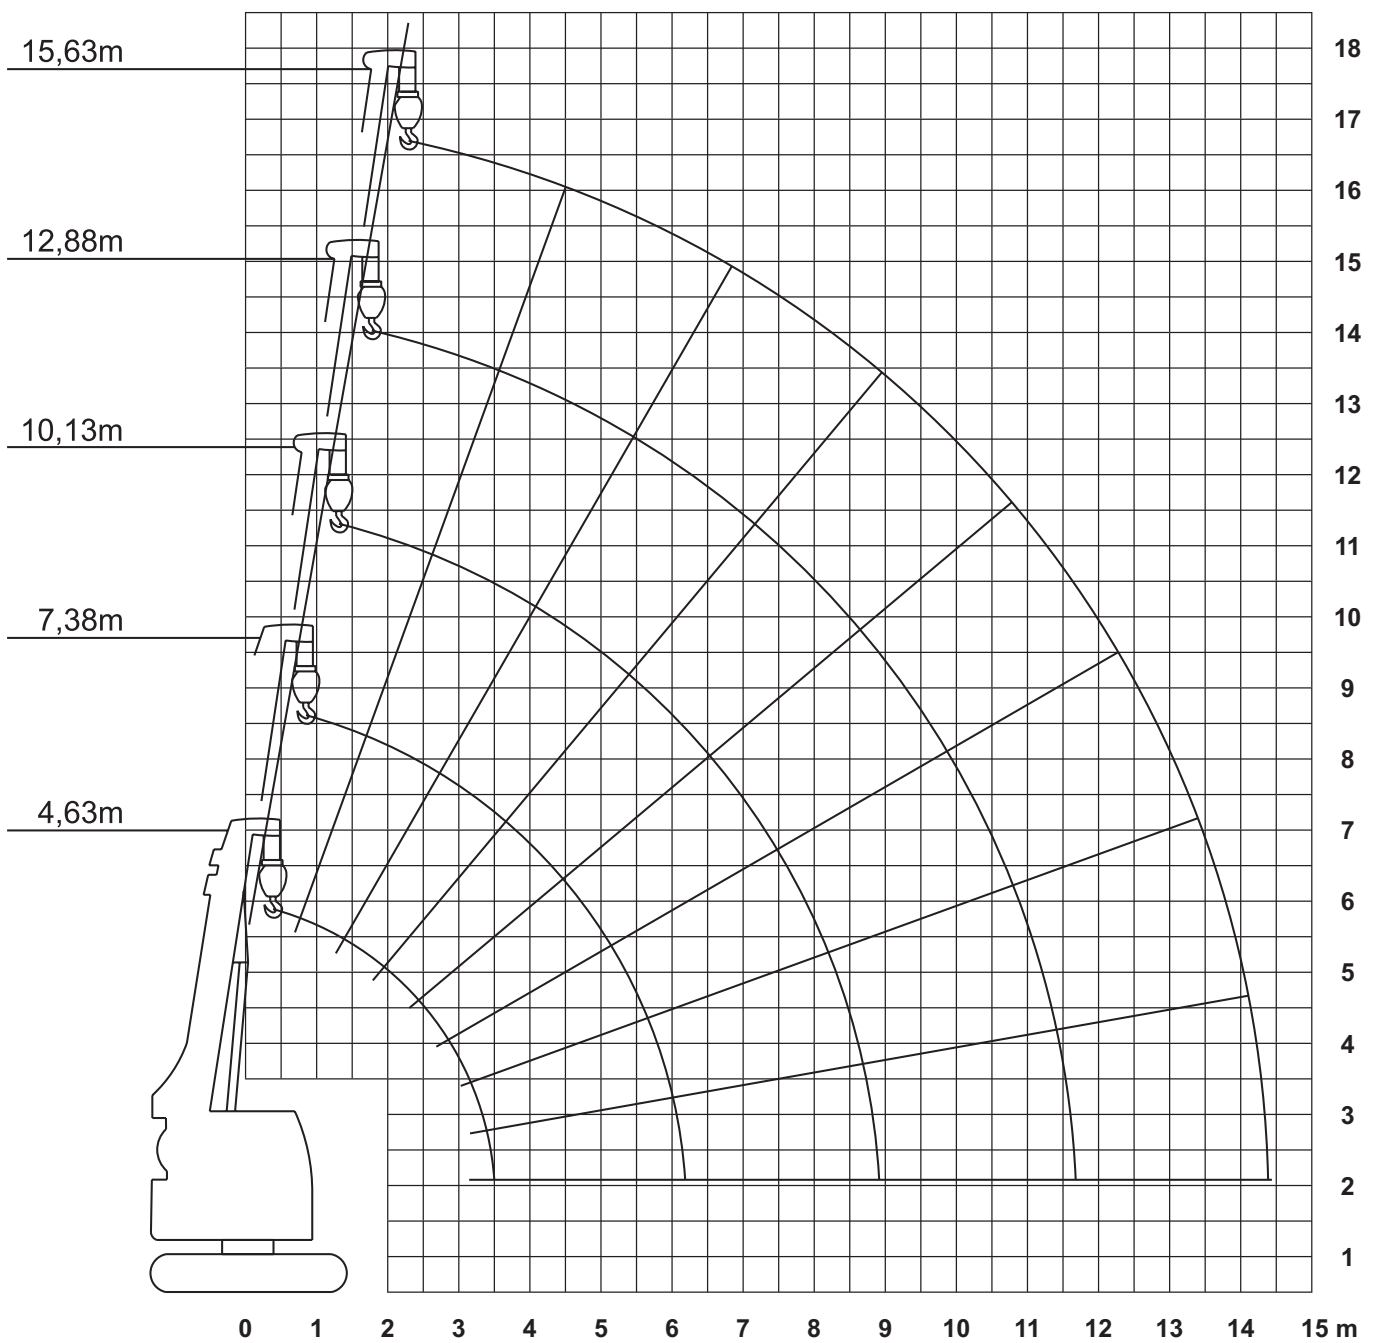

## 5 t Mini Crawler Crane

Working range

				<b>DIN</b>
4,63-15,63m	fix	1,42m	360°	75%

m	4,63	7,38	10,13	12,88	15,63	m
2	4,9	4,9	2,6	2		2
2,5	3,8	3,76	2,6	2	1,4	2,5
3	2,9	2,98	2,31	2	1,4	3
3,5	2,29	2,42	2,01	1,89	1,4	3,5
4		2	1,75	1,65	1,4	4
4,5		1,67	1,53	1,45	1,32	4,5
5		1,4	1,34	1,28	1,2	5
6		1	1,03	1,01	0,99	6
7			0,78	0,8	0,82	7
8			0,58	0,63	0,68	8
9			0,41	0,5	0,56	9
10				0,39	0,45	10
11				0,3	0,36	11
12					0,28	12
13					0,21	13
14					0,2	14
14,52					0,2	14,52