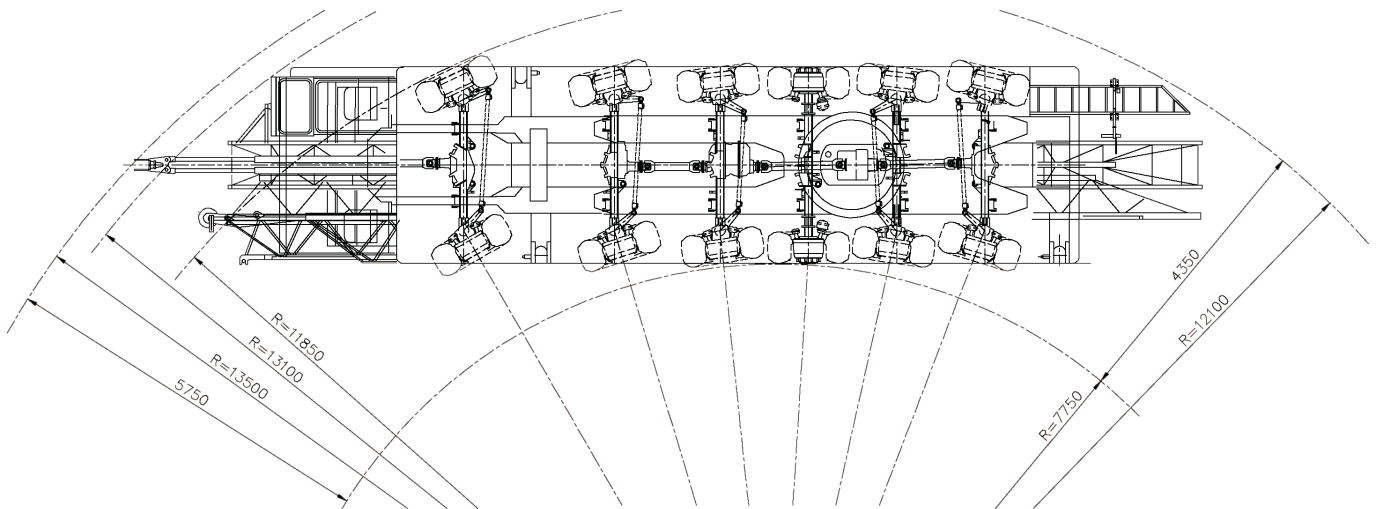

10 t Mobile Tower Crane

Working range

				DIN
60m	14,3t	7,95x7,66m	360°	75%

m	60		m
	0°	30°	
3,5	10	5	3,5
13,2	10	5	13,2
14	9,335	5	14
15	8,61	5	15
16	7,985	5	16
17	7,445	5	17
18	6,965	5	18
19	6,545	5	19
20	6,17	5	20
21	5,83	5	21
22	5,53	4,74	22
23	5,255	4,5	23
24	5	4,285	24
25	4,775	4,085	25
26	4,56	3,905	26
27	4,37	3,735	27
28	4,19	3,58	28
29	4,025	3,44	29
30	3,87	3,305	30
31	3,725	3,18	31
32	3,59	3,065	32
33	3,465	2,955	33
34	3,35	2,855	34
35	3,235	2,755	35
36	3,13	2,665	36
37	3,035	2,58	37
38	2,94	2,5	38
39	2,855	2,425	39
40	2,77	2,35	40
41	2,69	2,285	41
42	2,615	2,22	42
43	2,545	2,155	43
44	2,475	2,095	44
45	2,41	2,04	45
46	2,345	1,985	46
47	2,29	1,935	47
48	2,23	1,885	48
49	2,175	1,84	49
50	2,125	1,795	50
51	2,075	1,75	51
52	2,025	1,7	52
53	1,98		53
54	1,935		54
55	1,89		55
56	1,85		56
57	1,81		57
58	1,775		58
59	1,735		59
60	1,7		60

Spierings SK 1265 AT6
6 Axle / 60 m reach

				DIN
60m	14,3t	7,95x5,72m	360°	75%

m	60		m
	0°	30°	
3,5	10	5	3,5
8,1	10	5	8,1
9	8,78	5	9
10	7,685	5	10
11	6,825	5	11
12	6,695	5	12
13	5,56	4,77	13
14,2	5	4,355	14,2
15	4,675	4,005	15
16	4,325	3,7	16
17	4,02	3,435	17
18	3,755	3,205	18
19	3,52	3	19
20	3,305	2,815	20
21	3,12	2,655	21
22	2,945	2,505	22
23	2,795	2,37	23
24	2,65	2,25	24
25	2,525	2,14	25
26	2,405	2,035	26
27	2,295	1,945	27
28	2,195	1,855	28
29	2,105	1,775	29
30	2,015	1,7	30
31	1,935	1,63	31
32	1,86	1,565	32
33	1,79	1,505	33
34	1,725	1,445	34
35	1,66	1,395	35
36	1,605	1,34	36
37	1,55	1,295	37
38	1,495	1,25	38
39	1,445	1,205	39
40	1,4	1,165	40
41	1,355	1,125	41
42	1,315	1,09	42
43	1,275	1,055	43
44	1,235	1,025	44
45	1,2	0,99	45
46	1,165	0,96	46
47	1,13	0,93	47
48	1,1	0,905	48
49	1,065	0,88	49
50	1,04	0,85	50
51	1,01	0,83	51
52	0,985	0,8	52
53	0,955		53
54	0,93		54
55	0,91		55
56	0,885		56
57	0,86		57
58	0,84		58
59	0,82		59
60	0,8		60