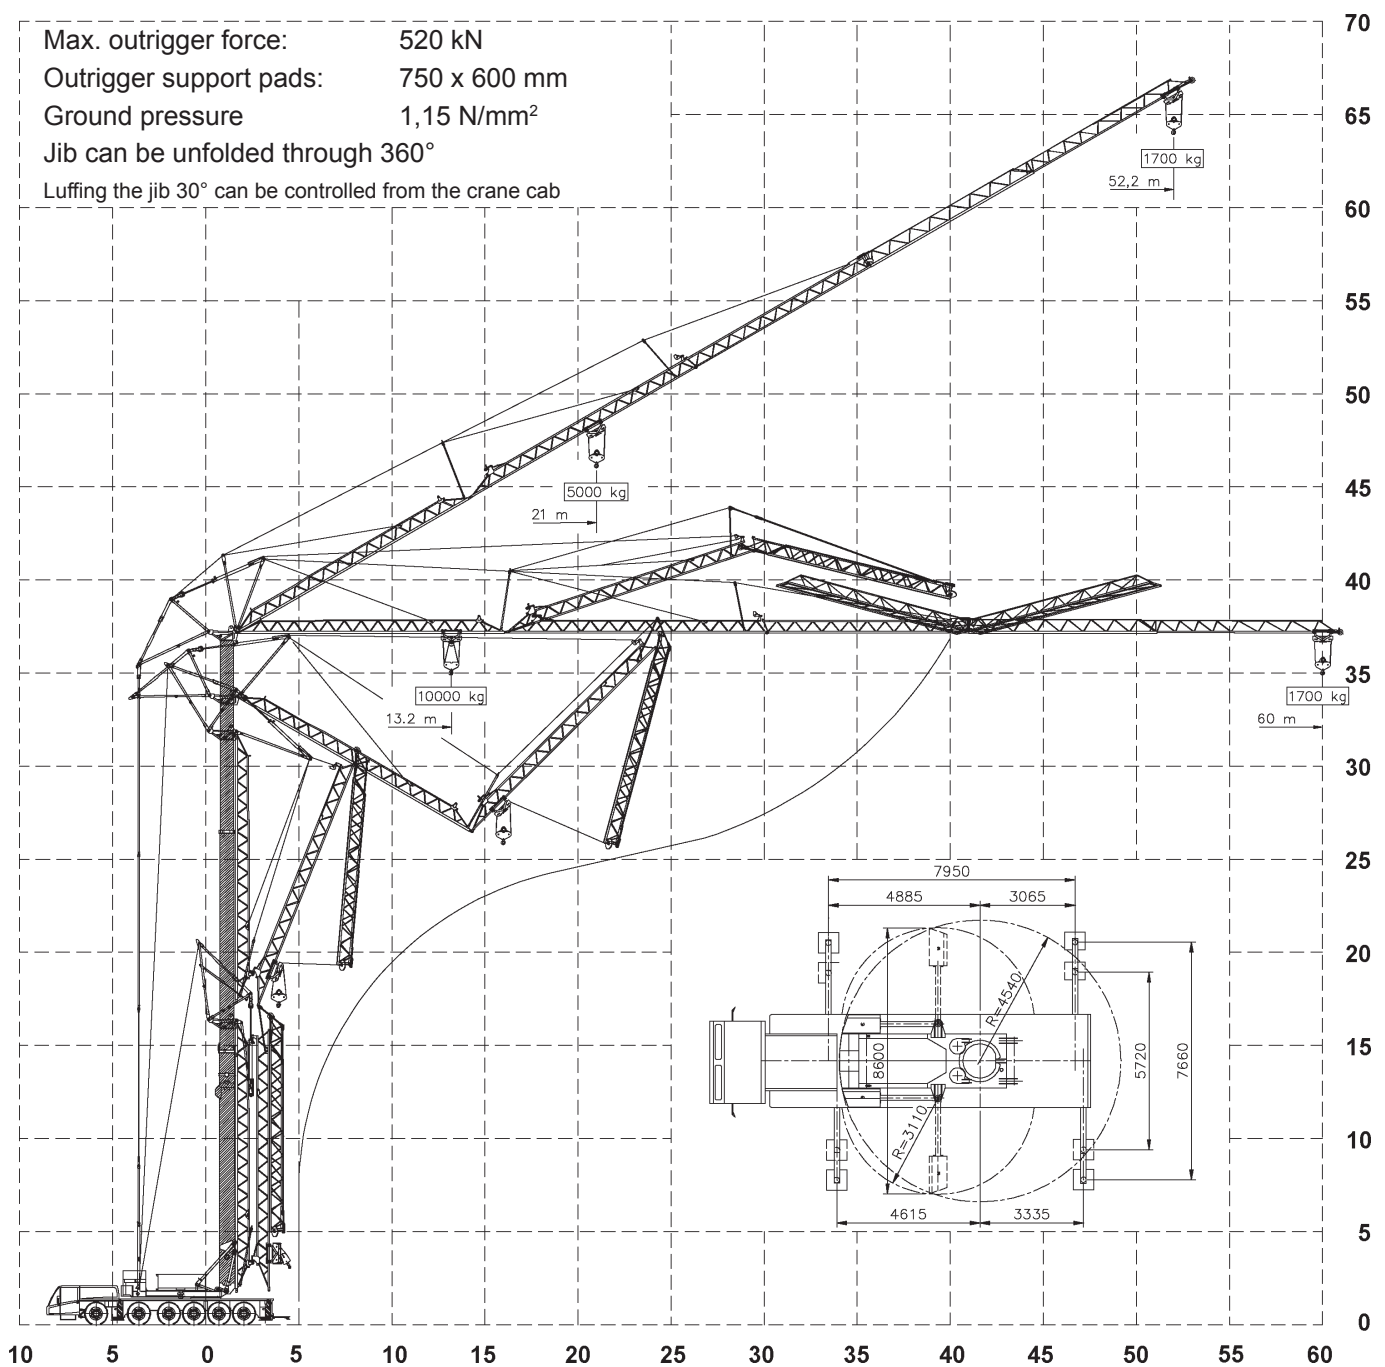

10 t Mobile Tower Crane

Working range

				DIN
60m	14,3t	7,95x7,66m	360°	75%

m	60		m
	0°	30°	
3,5	10	5	3,5
13,2	10	5	13,2
14	9,335	5	14
15	8,61	5	15
16	7,985	5	16
17	7,445	5	17
18	6,965	5	18
19	6,545	5	19
20	6,17	5	20
21	5,83	5	21
22	5,53	4,74	22
23	5,255	4,5	23
24	5	4,285	24
25	4,775	4,085	25
26	4,56	3,905	26
27	4,37	3,735	27
28	4,19	3,58	28
29	4,025	3,44	29
30	3,87	3,305	30
31	3,725	3,18	31
32	3,59	3,065	32
33	3,465	2,955	33
34	3,35	2,855	34
35	3,235	2,755	35
36	3,13	2,665	36
37	3,035	2,58	37
38	2,94	2,5	38
39	2,855	2,425	39
40	2,77	2,35	40
41	2,69	2,285	41
42	2,615	2,22	42
43	2,545	2,155	43
44	2,475	2,095	44
45	2,41	2,04	45
46	2,345	1,985	46
47	2,29	1,935	47
48	2,23	1,885	48
49	2,175	1,84	49
50	2,125	1,795	50
51	2,075	1,75	51
52	2,025	1,7	52
53	1,98		53
54	1,935		54
55	1,89		55
56	1,85		56
57	1,81		57
58	1,775		58
59	1,735		59
60	1,7		60

Spierings SK 1265 AT6
6 Axle / 60 m reach

				DIN
60m	14,3t	7,95x5,72m	360°	75%

m	60		m
	0°	30°	
3,5	10	5	3,5
8,1	10	5	8,1
9	8,78	5	9
10	7,685	5	10
11	6,825	5	11
12	6,695	5	12
13	5,56	4,77	13
14,2	5	4,355	14,2
15	4,675	4,005	15
16	4,325	3,7	16
17	4,02	3,435	17
18	3,755	3,205	18
19	3,52	3	19
20	3,305	2,815	20
21	3,12	2,655	21
22	2,945	2,505	22
23	2,795	2,37	23
24	2,65	2,25	24
25	2,525	2,14	25
26	2,405	2,035	26
27	2,295	1,945	27
28	2,195	1,855	28
29	2,105	1,775	29
30	2,015	1,7	30
31	1,935	1,63	31
32	1,86	1,565	32
33	1,79	1,505	33
34	1,725	1,445	34
35	1,66	1,395	35
36	1,605	1,34	36
37	1,55	1,295	37
38	1,495	1,25	38
39	1,445	1,205	39
40	1,4	1,165	40
41	1,355	1,125	41
42	1,315	1,09	42
43	1,275	1,055	43
44	1,235	1,025	44
45	1,2	0,99	45
46	1,165	0,96	46
47	1,13	0,93	47
48	1,1	0,905	48
49	1,065	0,88	49
50	1,04	0,85	50
51	1,01	0,83	51
52	0,985	0,8	52
53	0,955		53
54	0,93		54
55	0,91		55
56	0,885		56
57	0,86		57
58	0,84		58
59	0,82		59
60	0,8		60