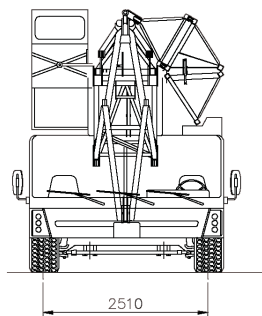

10 t Mobile Tower Crane

Working range

				DIN
60m	14,3t	7,95x7,66m	360°	75%

m	60		m
	0°	30°	
3,5	10	5	3,5
13,2	10	5	13,2
14	9,335	5	14
15	8,61	5	15
16	7,985	5	16
17	7,445	5	17
18	6,965	5	18
19	6,545	5	19
20	6,17	5	20
21	5,83	5	21
22	5,53	4,74	22
23	5,255	4,5	23
24	5	4,285	24
25	4,775	4,085	25
26	4,56	3,905	26
27	4,37	3,735	27
28	4,19	3,58	28
29	4,025	3,44	29
30	3,87	3,305	30
31	3,725	3,18	31
32	3,59	3,065	32
33	3,465	2,955	33
34	3,35	2,855	34
35	3,235	2,755	35
36	3,13	2,665	36
37	3,035	2,58	37
38	2,94	2,5	38
39	2,855	2,425	39
40	2,77	2,35	40
41	2,69	2,285	41
42	2,615	2,22	42
43	2,545	2,155	43
44	2,475	2,095	44
45	2,41	2,04	45
46	2,345	1,985	46
47	2,29	1,935	47
48	2,23	1,885	48
49	2,175	1,84	49
50	2,125	1,795	50
51	2,075	1,75	51
52	2,025	1,7	52
53	1,98		53
54	1,935		54
55	1,89		55
56	1,85		56
57	1,81		57
58	1,775		58
59	1,735		59
60	1,7		60

Spierings SK 1265 AT6
6 Axle / 60 m reach

				DIN
60m	14,3t	7,95x5,72m	360°	75%

m	60		m
	0°	30°	
3,5	10	5	3,5
8,1	10	5	8,1
9	8,78	5	9
10	7,685	5	10
11	6,825	5	11
12	6,695	5	12
13	5,56	4,77	13
14,2	5	4,355	14,2
15	4,675	4,005	15
16	4,325	3,7	16
17	4,02	3,435	17
18	3,755	3,205	18
19	3,52	3	19
20	3,305	2,815	20
21	3,12	2,655	21
22	2,945	2,505	22
23	2,795	2,37	23
24	2,65	2,25	24
25	2,525	2,14	25
26	2,405	2,035	26
27	2,295	1,945	27
28	2,195	1,855	28
29	2,105	1,775	29
30	2,015	1,7	30
31	1,935	1,63	31
32	1,86	1,565	32
33	1,79	1,505	33
34	1,725	1,445	34
35	1,66	1,395	35
36	1,605	1,34	36
37	1,55	1,295	37
38	1,495	1,25	38
39	1,445	1,205	39
40	1,4	1,165	40
41	1,355	1,125	41
42	1,315	1,09	42
43	1,275	1,055	43
44	1,235	1,025	44
45	1,2	0,99	45
46	1,165	0,96	46
47	1,13	0,93	47
48	1,1	0,905	48
49	1,065	0,88	49
50	1,04	0,85	50
51	1,01	0,83	51
52	0,985	0,8	52
53	0,955		53
54	0,93		54
55	0,91		55
56	0,885		56
57	0,86		57
58	0,84		58
59	0,82		59
60	0,8		60