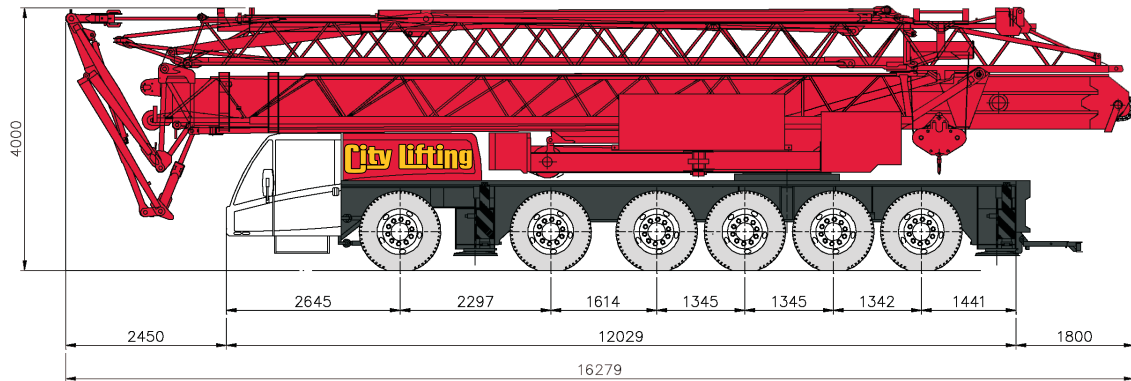

10 t Mobile Tower Crane

Working range

				DIN
60m	14,3t	7,95x7,66m	360°	75%

m	60		m
	0°	30°	
3,5	10	5	3,5
13,2	10	5	13,2
14	9,335	5	14
15	8,61	5	15
16	7,985	5	16
17	7,445	5	17
18	6,965	5	18
19	6,545	5	19
20	6,17	5	20
21	5,83	5	21
22	5,53	4,74	22
23	5,255	4,5	23
24	5	4,285	24
25	4,775	4,085	25
26	4,56	3,905	26
27	4,37	3,735	27
28	4,19	3,58	28
29	4,025	3,44	29
30	3,87	3,305	30
31	3,725	3,18	31
32	3,59	3,065	32
33	3,465	2,955	33
34	3,35	2,855	34
35	3,235	2,755	35
36	3,13	2,665	36
37	3,035	2,58	37
38	2,94	2,5	38
39	2,855	2,425	39
40	2,77	2,35	40
41	2,69	2,285	41
42	2,615	2,22	42
43	2,545	2,155	43
44	2,475	2,095	44
45	2,41	2,04	45
46	2,345	1,985	46
47	2,29	1,935	47
48	2,23	1,885	48
49	2,175	1,84	49
50	2,125	1,795	50
51	2,075	1,75	51
52	2,025	1,7	52
53	1,98		53
54	1,935		54
55	1,89		55
56	1,85		56
57	1,81		57
58	1,775		58
59	1,735		59
60	1,7		60

Spierings SK 1265 AT6
6 Axle / 60 m reach

				DIN
60m	14,3t	7,95x5,72m	360°	75%

m	60		m
	0°	30°	
3,5	10	5	3,5
8,1	10	5	8,1
9	8,78	5	9
10	7,685	5	10
11	6,825	5	11
12	6,695	5	12
13	5,56	4,77	13
14,2	5	4,355	14,2
15	4,675	4,005	15
16	4,325	3,7	16
17	4,02	3,435	17
18	3,755	3,205	18
19	3,52	3	19
20	3,305	2,815	20
21	3,12	2,655	21
22	2,945	2,505	22
23	2,795	2,37	23
24	2,65	2,25	24
25	2,525	2,14	25
26	2,405	2,035	26
27	2,295	1,945	27
28	2,195	1,855	28
29	2,105	1,775	29
30	2,015	1,7	30
31	1,935	1,63	31
32	1,86	1,565	32
33	1,79	1,505	33
34	1,725	1,445	34
35	1,66	1,395	35
36	1,605	1,34	36
37	1,55	1,295	37
38	1,495	1,25	38
39	1,445	1,205	39
40	1,4	1,165	40
41	1,355	1,125	41
42	1,315	1,09	42
43	1,275	1,055	43
44	1,235	1,025	44
45	1,2	0,99	45
46	1,165	0,96	46
47	1,13	0,93	47
48	1,1	0,905	48
49	1,065	0,88	49
50	1,04	0,85	50
51	1,01	0,83	51
52	0,985	0,8	52
53	0,955		53
54	0,93		54
55	0,91		55
56	0,885		56
57	0,86		57
58	0,84		58
59	0,82		59
60	0,8		60