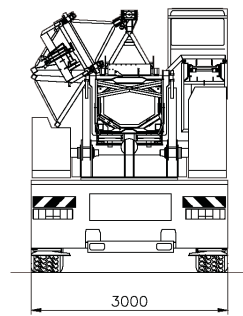

10 t Mobile Tower Crane

Working range

				DIN
60m	14,3t	7,95x7,66m	360°	75%

m	60		m
	0°	30°	
3,5	10	5	3,5
13,2	10	5	13,2
14	9,335	5	14
15	8,61	5	15
16	7,985	5	16
17	7,445	5	17
18	6,965	5	18
19	6,545	5	19
20	6,17	5	20
21	5,83	5	21
22	5,53	4,74	22
23	5,255	4,5	23
24	5	4,285	24
25	4,775	4,085	25
26	4,56	3,905	26
27	4,37	3,735	27
28	4,19	3,58	28
29	4,025	3,44	29
30	3,87	3,305	30
31	3,725	3,18	31
32	3,59	3,065	32
33	3,465	2,955	33
34	3,35	2,855	34
35	3,235	2,755	35
36	3,13	2,665	36
37	3,035	2,58	37
38	2,94	2,5	38
39	2,855	2,425	39
40	2,77	2,35	40
41	2,69	2,285	41
42	2,615	2,22	42
43	2,545	2,155	43
44	2,475	2,095	44
45	2,41	2,04	45
46	2,345	1,985	46
47	2,29	1,935	47
48	2,23	1,885	48
49	2,175	1,84	49
50	2,125	1,795	50
51	2,075	1,75	51
52	2,025	1,7	52
53	1,98		53
54	1,935		54
55	1,89		55
56	1,85		56
57	1,81		57
58	1,775		58
59	1,735		59
60	1,7		60

Spierings SK 1265 AT6
6 Axle / 60 m reach

				DIN
60m	14,3t	7,95x5,72m	360°	75%

m	60		m
	0°	30°	
3,5	10	5	3,5
8,1	10	5	8,1
9	8,78	5	9
10	7,685	5	10
11	6,825	5	11
12	6,695	5	12
13	5,56	4,77	13
14,2	5	4,355	14,2
15	4,675	4,005	15
16	4,325	3,7	16
17	4,02	3,435	17
18	3,755	3,205	18
19	3,52	3	19
20	3,305	2,815	20
21	3,12	2,655	21
22	2,945	2,505	22
23	2,795	2,37	23
24	2,65	2,25	24
25	2,525	2,14	25
26	2,405	2,035	26
27	2,295	1,945	27
28	2,195	1,855	28
29	2,105	1,775	29
30	2,015	1,7	30
31	1,935	1,63	31
32	1,86	1,565	32
33	1,79	1,505	33
34	1,725	1,445	34
35	1,66	1,395	35
36	1,605	1,34	36
37	1,55	1,295	37
38	1,495	1,25	38
39	1,445	1,205	39
40	1,4	1,165	40
41	1,355	1,125	41
42	1,315	1,09	42
43	1,275	1,055	43
44	1,235	1,025	44
45	1,2	0,99	45
46	1,165	0,96	46
47	1,13	0,93	47
48	1,1	0,905	48
49	1,065	0,88	49
50	1,04	0,85	50
51	1,01	0,83	51
52	0,985	0,8	52
53	0,955		53
54	0,93		54
55	0,91		55
56	0,885		56
57	0,86		57
58	0,84		58
59	0,82		59
60	0,8		60