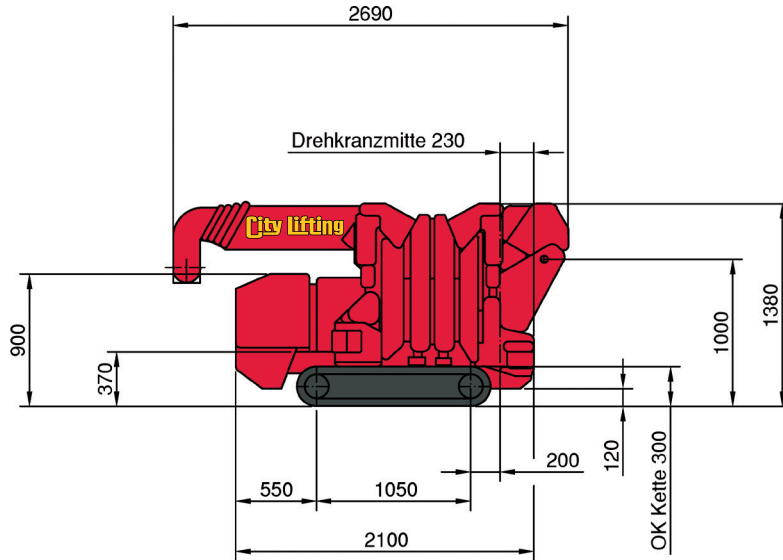

2,9 t Mini Crawler Crane

Working range

				DIN
4,075-8,65m	fix	3,9x3,9m	360°	75%

m	4,075	5,61	7,13	8,65	m
1	2,9				1
1,4	2,9				1,4
1,5	2,65	1,35			1,5
1,8	2,25	1,35			1,8
2	2,05	1,35			2
2,2		1,25			2,2
2,5	1,65			0,55	2,5
2,9		1			2,9
3	1,3			0,55	3
3,3			0,85		3,3
3,5		0,8			3,5
3,8			0,85	0,55	3,8
3,84	0,9	0,65			3,84
4		0,52	0,75		4
4,1		0,43		0,55	4,1
4,5			0,6	0,45	4,5
5			0,5	0,37	5
5,37					5,37
5,5			0,42	0,31	5,5
6			0,36	0,27	6
6,5			0,32	0,23	6,5
6,89			0,27		6,89
7				0,2	7
8				0,15	8
8,41				0,13	8,41

					DIN
5,61-8,65m	1,3m	fix	3,9x3,9m	360°	75%

m	5,61 80°	7,13 45°	8,65 10°	m
3	0,7			3
4	0,6	0,5	0,25	4
5,5	0,4		0,2	5,5
6		0,3		6
7		0,2	0,15	7
8			0,12	8
8,5			0,1	8,5