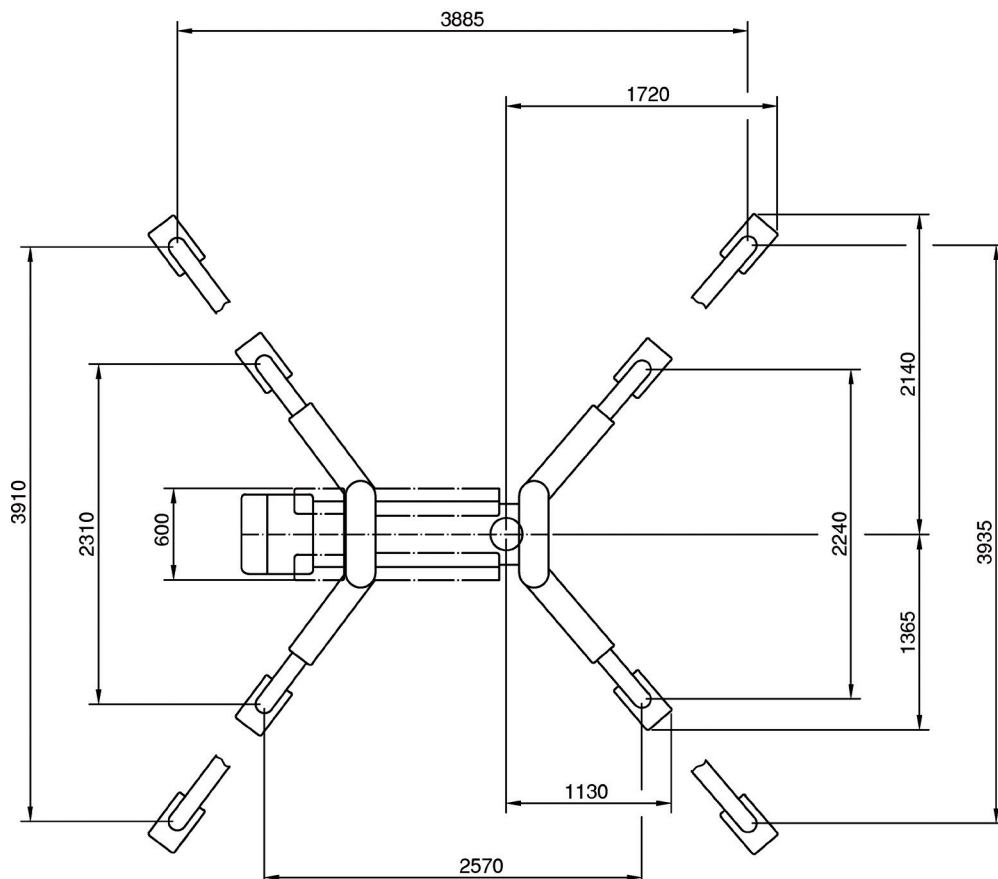

2,9 t Mini Crawler Crane

Working range

				DIN
4,075-8,65m	fix	3,9x3,9m	360°	75%

m	4,075	5,61	7,13	8,65	m
1	2,9				1
1,4	2,9				1,4
1,5	2,65	1,35			1,5
1,8	2,25	1,35			1,8
2	2,05	1,35			2
2,2		1,25			2,2
2,5	1,65			0,55	2,5
2,9		1			2,9
3	1,3			0,55	3
3,3			0,85		3,3
3,5		0,8			3,5
3,8			0,85	0,55	3,8
3,84	0,9	0,65			3,84
4		0,52	0,75		4
4,1		0,43		0,55	4,1
4,5			0,6	0,45	4,5
5			0,5	0,37	5
5,37					5,37
5,5			0,42	0,31	5,5
6			0,36	0,27	6
6,5			0,32	0,23	6,5
6,89			0,27		6,89
7				0,2	7
8				0,15	8
8,41				0,13	8,41

					DIN
5,61-8,65m	1,3m	fix	3,9x3,9m	360°	75%

m	5,61 80°	7,13 45°	8,65 10°	m
3	0,7			3
4	0,6	0,5	0,25	4
5,5	0,4		0,2	5,5
6		0,3		6
7		0,2	0,15	7
8			0,12	8
8,5			0,1	8,5