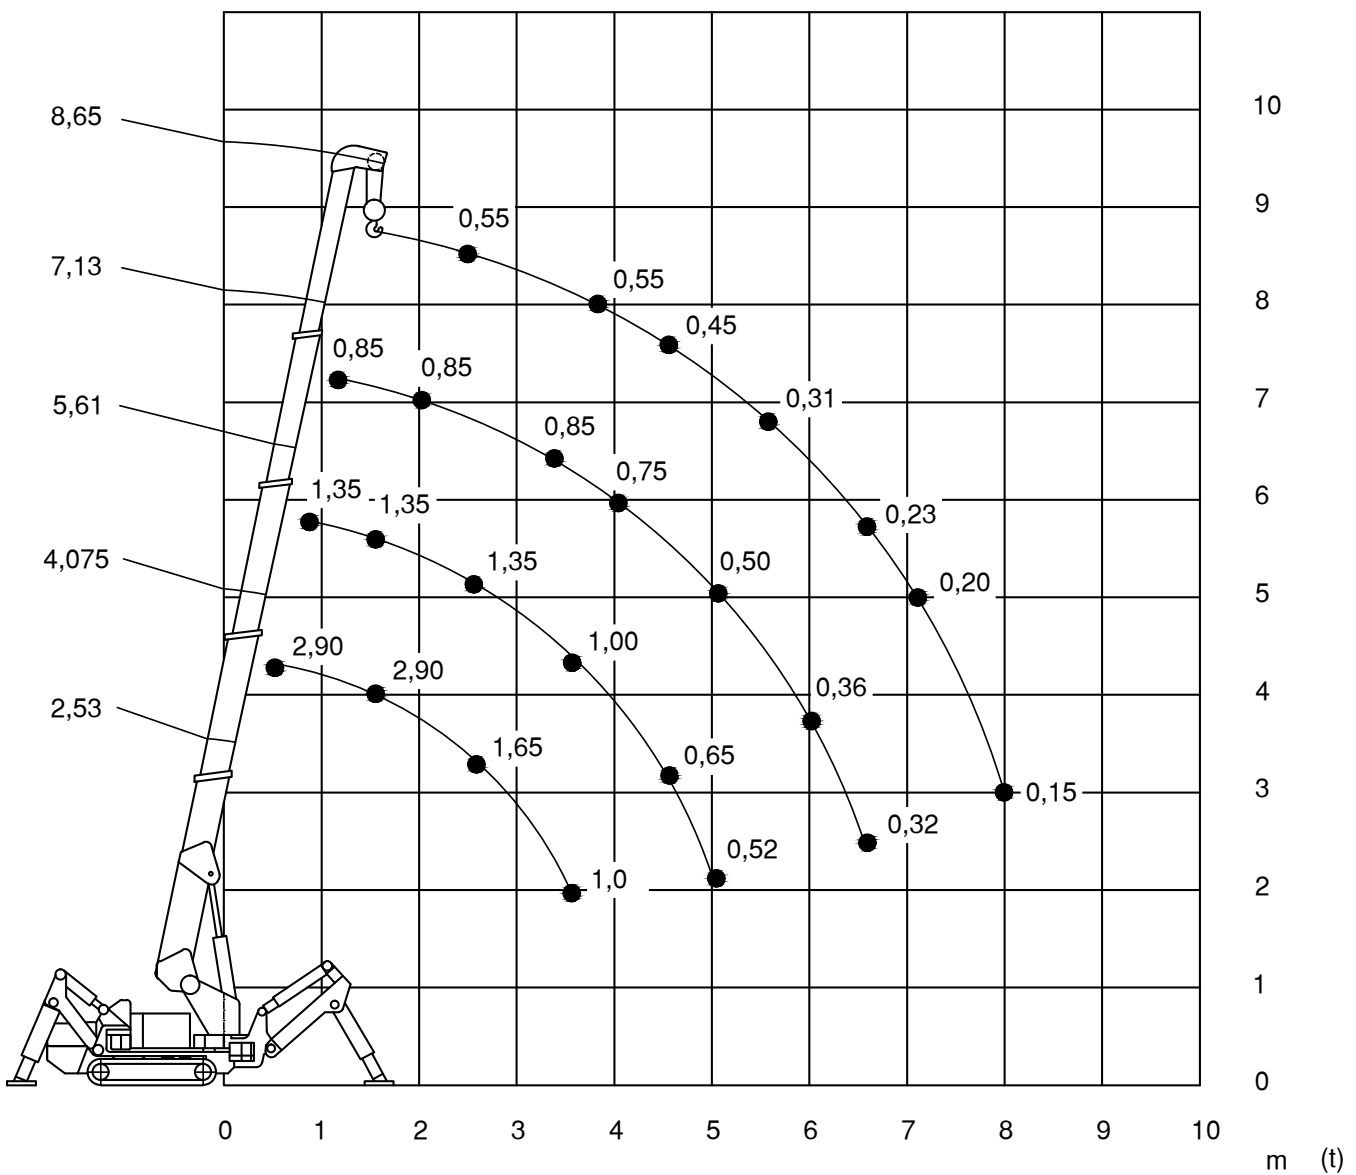

2,9 t Mini Crawler Crane

Working range

				DIN
4,075-8,65m	fix	3,9x3,9m	360°	75%

m	4,075	5,61	7,13	8,65	m
1	2,9				1
1,4	2,9				1,4
1,5	2,65	1,35			1,5
1,8	2,25	1,35			1,8
2	2,05	1,35			2
2,2		1,25			2,2
2,5	1,65			0,55	2,5
2,9		1			2,9
3	1,3			0,55	3
3,3			0,85		3,3
3,5		0,8			3,5
3,8			0,85	0,55	3,8
3,84	0,9	0,65			3,84
4		0,52	0,75		4
4,1		0,43		0,55	4,1
4,5			0,6	0,45	4,5
5			0,5	0,37	5
5,37					5,37
5,5			0,42	0,31	5,5
6			0,36	0,27	6
6,5			0,32	0,23	6,5
6,89			0,27		6,89
7				0,2	7
8				0,15	8
8,41				0,13	8,41

					DIN
5,61-8,65m	1,3m	fix	3,9x3,9m	360°	75%

m	5,61 80°	7,13 45°	8,65 10°	m
3	0,7			3
4	0,6	0,5	0,25	4
5,5	0,4		0,2	5,5
6		0,3		6
7		0,2	0,15	7
8			0,12	8
8,5			0,1	8,5