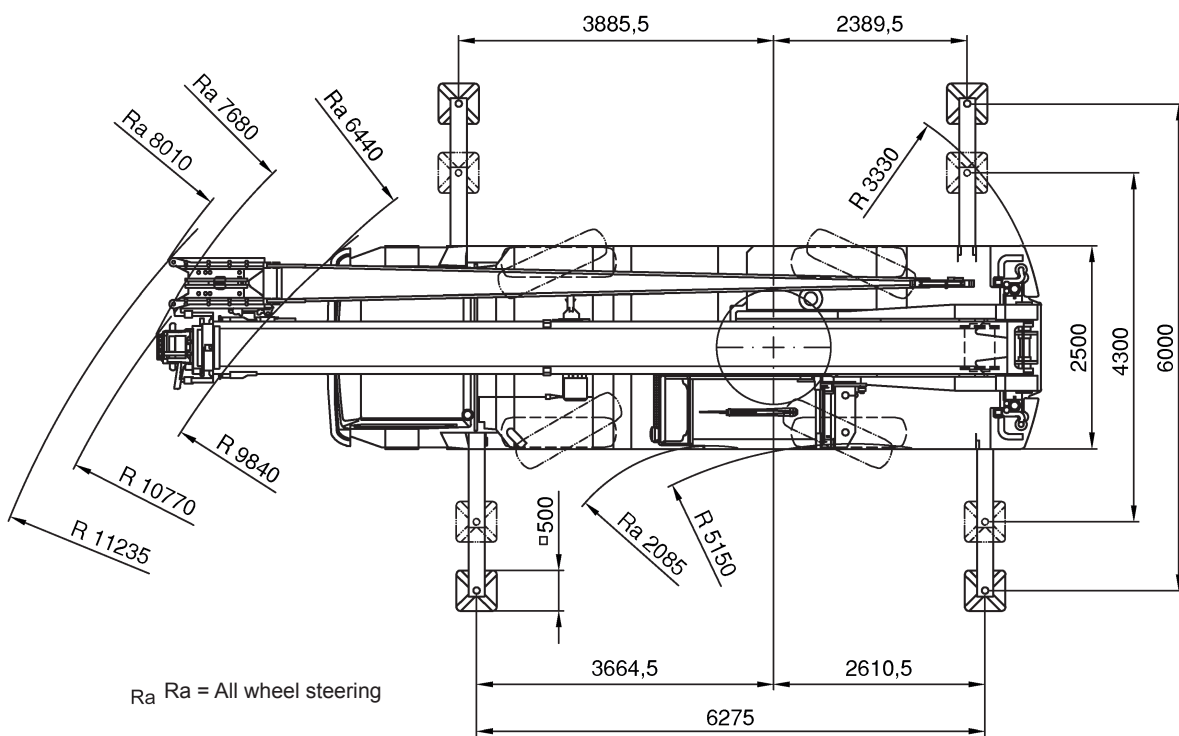

### 40 t All Terrain Crane

Working range

				<b>EN</b>
10,5-35m	6,5t	6,28x6m	360°	13000

m	10,5*	10,5	15,4	20,3	25,2	30,1	32,6	35	m
2,5	40								2,5
3	35,4	30,6	19,7						3
3,5	32,9	28,2	20,2	17,5					3,5
4	29,8	25,6	20,6	18	15,1				4
4,5	26,7	23,5	21,2	18,3	14,8	10,7			4,5
5	24,3	21,6	21,3	18,8	14,3	10,6	9		5
6	20	18,5	18,8	18,7	13,3	10,2	8,8	7,4	6
7	15,6	15,4	15,7	15,3	12,4	9,6	8,5	7,2	7
8			13	12,8	11,5	8,9	8,1	6,9	8
9			10,7	10,8	10,4	8,4	7,7	6,6	9
10			9	9,1	9,1	7,9	7,3	6,3	10
11			7,7	7,8	7,9	7,4	6,9	6,1	11
12			6,7	6,8	6,9	6,9	6,5	5,8	12
13				6	6,1	6,1	6,1	5,6	13
14				5,3	5,4	5,4	5,5	5,4	14
15				4,7	4,8	4,9	4,9	4,9	15
16				4,3	4,3	4,4	4,4	4,4	16
17				3,8	3,9	3,9	4	4	17
18					3,5	3,6	3,6	3,6	18
19					3,2	3,3	3,3	3,3	19
20					2,9	3	3	3	20
21					2,7	2,7	2,7	2,8	21
22					2,5	2,5	2,5	2,5	22
23						2,3	2,3	2,3	23
24						2,1	2,1	2,1	24
25						1,9	1,9	1,9	25
26						1,7	1,7	1,8	26
27						1,5	1,6	1,6	27
28							1,4	1,5	28
29							1,3	1,3	29
30								1,2	30
31								1,1	31