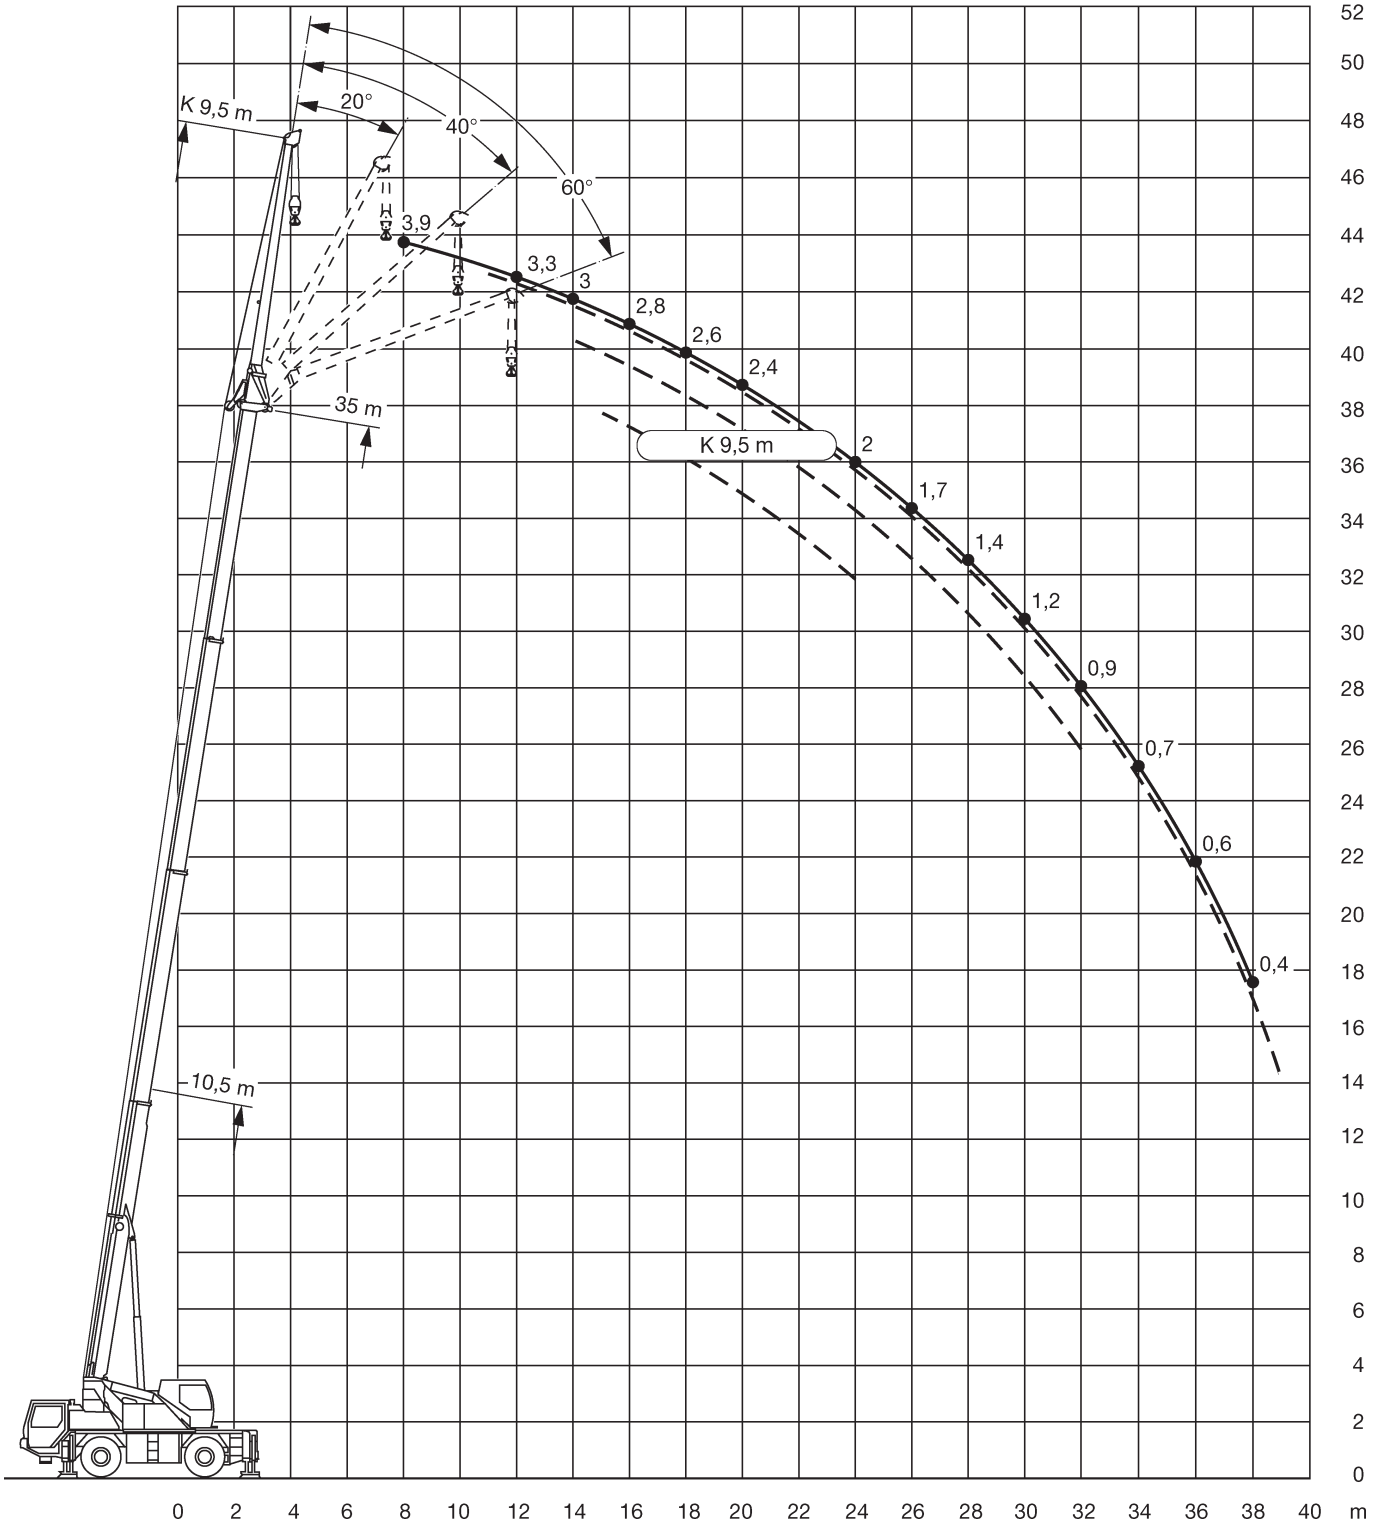

Working range

					EN
25,2-35m	9,5m	6,5t	6,28x6m	360°	13000

m	25,2				30,1				32,6				35				m
	0°	20°	40°	60°	0°	20°	40°	60°	0°	20°	40°	60°	0°	20°	40°	60°	
4,5	6																4,5
5	6																5
6	6				5												6
7	5,7				4,9				4,4								7
8	5,3	4			4,8				4,3				3,9				8
9	5	3,8			4,5	3,5			4,2				3,8				9
10	4,8	3,5	2,9		4,3	3,2			4	3,2			3,7				10
11	4,5	3,3	2,8		4,1	3			3,9	3			3,5	2,8			11
12	4,2	3,1	2,7	2,3	3,9	2,9	2,5		3,7	2,9			3,3	2,7			12
13	4	3	2,6	2,3	3,7	2,8	2,5	2,3	3,5	2,8	2,4		3,2	2,6			13
14	3,8	2,9	2,5	2,3	3,4	2,7	2,4	2,2	3,3	2,7	2,3	2,1	3	2,5	2,2		14
15	3,5	2,7	2,5	2,3	3,2	2,6	2,3	2,2	3,2	2,6	2,2	2,1	2,9	2,5	2,2	2	15
16	3,3	2,6	2,4	2,2	3	2,5	2,3	2,1	3	2,5	2,2	2,1	2,8	2,4	2,1	2	16
17	3,1	2,6	2,3	2,2	2,9	2,4	2,2	2,1	2,8	2,4	2,1	2	2,7	2,3	2,1	1,9	17
18	3	2,5	2,3	2,2	2,8	2,4	2,2	2	2,7	2,3	2,1	2	2,6	2,2	2	1,9	18
19	2,8	2,4	2,2	2,2	2,7	2,3	2,1	2	2,6	2,2	2	1,9	2,5	2,2	2	1,9	19
20	2,7	2,3	2,2		2,6	2,2	2,1	2	2,5	2,2	2	1,9	2,4	2,1	1,9	1,8	20
21	2,6	2,3	2,1		2,5	2,2	2	2	2,4	2,1	1,9	1,9	2,3	2	1,9	1,8	21
22	2,5	2,2	2,1		2,4	2,1	2	1,9	2,3	2,1	1,9	1,9	2,3	2	1,8	1,8	22
23	2,4	2,1	2,1		2,3	2	1,9		2,2	2	1,9	1,8	2,2	1,9	1,8	1,8	23
24	2,2	2,1	2		2,1	2	1,9		2,1	2	1,8		2	1,9	1,8	1,7	24
25	2	2	2		1,9	1,9	1,9		1,9	1,9	1,8		1,9	1,8	1,7		25
26	1,8	1,9			1,8	1,9	1,8		1,7	1,9	1,8		1,7	1,8	1,7		26
27	1,7	1,8			1,6	1,7	1,8		1,6	1,8	1,7		1,5	1,7	1,7		27
28	1,5	1,6			1,5	1,6	1,7		1,4	1,6	1,7		1,4	1,6	1,6		28
29	1,4	1,5			1,3	1,5	1,5		1,3	1,5	1,5		1,3	1,4	1,5		29
30	1,3	1,4			1,2	1,3			1,2	1,3	1,4		1,2	1,3	1,4		30
31	1,2				1,1	1,2			1,1	1,2	1,3		1	1,2	1,3		31
32					1	1,1			1	1,1			0,9	1,1	1,1		32
33					0,9	1			0,9	1			0,8	1			33
34					0,8	0,9			0,8	0,9			0,7	0,9			34
35					0,7				0,7	0,8			0,6	0,8			35
36					0,6				0,6	0,7			0,6	0,7			36
37									0,5				0,5	0,6			37
38									0,5				0,4	0,5			38
39														0,4			39