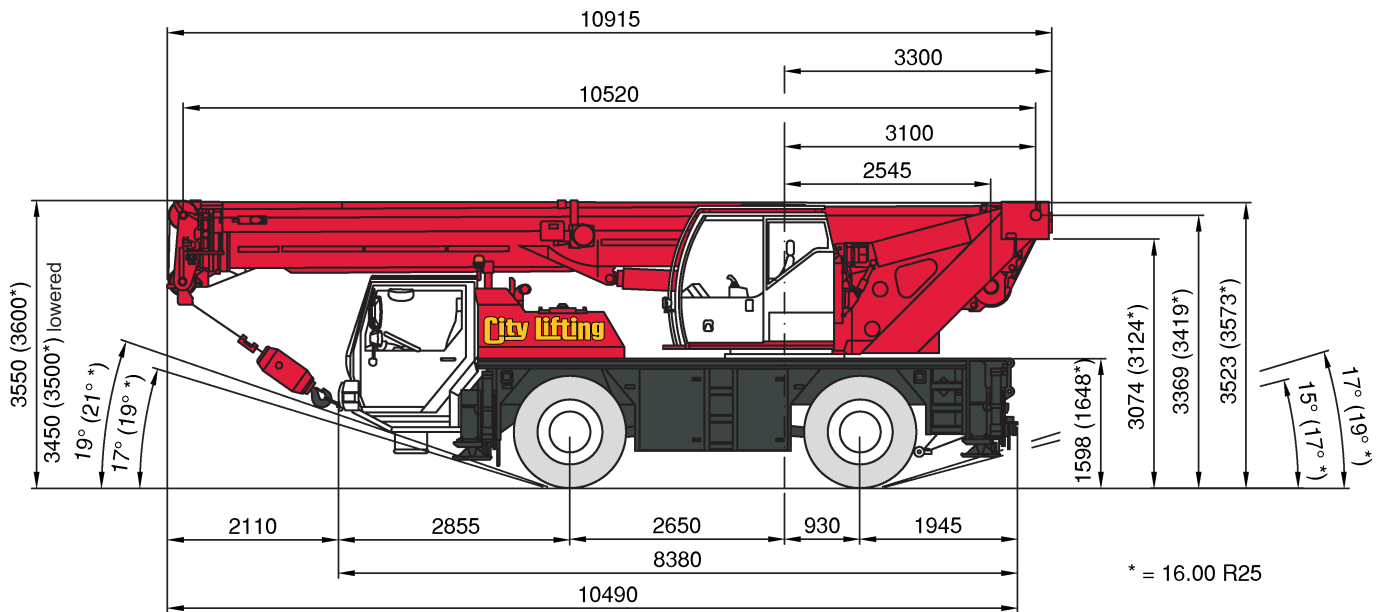

### 40 t All Terrain Crane

Working range

				<b>EN</b>
10,5-35m	6,5t	6,28x6m	360°	13000

m	10,5*	10,5	15,4	20,3	25,2	30,1	32,6	35	m
2,5	40								2,5
3	35,4	30,6	19,7						3
3,5	32,9	28,2	20,2	17,5					3,5
4	29,8	25,6	20,6	18	15,1				4
4,5	26,7	23,5	21,2	18,3	14,8	10,7			4,5
5	24,3	21,6	21,3	18,8	14,3	10,6	9		5
6	20	18,5	18,8	18,7	13,3	10,2	8,8	7,4	6
7	15,6	15,4	15,7	15,3	12,4	9,6	8,5	7,2	7
8			13	12,8	11,5	8,9	8,1	6,9	8
9			10,7	10,8	10,4	8,4	7,7	6,6	9
10			9	9,1	9,1	7,9	7,3	6,3	10
11			7,7	7,8	7,9	7,4	6,9	6,1	11
12			6,7	6,8	6,9	6,9	6,5	5,8	12
13				6	6,1	6,1	6,1	5,6	13
14				5,3	5,4	5,4	5,5	5,4	14
15				4,7	4,8	4,9	4,9	4,9	15
16				4,3	4,3	4,4	4,4	4,4	16
17				3,8	3,9	3,9	4	4	17
18					3,5	3,6	3,6	3,6	18
19					3,2	3,3	3,3	3,3	19
20					2,9	3	3	3	20
21					2,7	2,7	2,7	2,8	21
22					2,5	2,5	2,5	2,5	22
23						2,3	2,3	2,3	23
24						2,1	2,1	2,1	24
25						1,9	1,9	1,9	25
26						1,7	1,7	1,8	26
27						1,5	1,6	1,6	27
28							1,4	1,5	28
29							1,3	1,3	29
30								1,2	30
31								1,1	31

\* over rear

				<b>EN</b>
10,5-35m	3,3t	6,28x6m	360°	13000

m	10,5	15,4	20,3	25,2	30,1	32,6	35	m
3	30,4	19,7						3
3,5	27,8	20,2	17,5					3,5
4	25,3	20,6	18	15,1				4
4,5	23,1	21,2	18,3	14,8	10,7			4,5
5	21,3	21	18,4	14,3	10,6	9		5
6	17	16,7	15,4	13,3	10,2	8,8	7,4	6
7	13	13,4	12,5	11,7	9,6	8,5	7,2	7
8		10,7	10,5	9,9	8,9	8,1	6,9	8
9		8,7	8,8	8,5	8,1	7,7	6,6	9
10		7,3	7,4	7,3	7	6,9	6,3	10
11		6,2	6,3	6,4	6,2	6,1	5,9	11
12		5,3	5,5	5,6	5,5	5,4	5,3	12
13			4,8	4,8	4,8	4,8	4,7	13
14			4,2	4,3	4,3	4,2	4,2	14
15			3,7	3,8	3,8	3,8	3,7	15
16			3,3	3,4	3,4	3,4	3,4	16
17			2,9	3	3	3,1	3	17
18				2,7	2,7	2,7	2,7	18
19				2,4	2,4	2,5	2,5	19
20				2,1	2,2	2,2	2,2	20
21				1,9	1,9	2	2	21
22				1,7	1,7	1,8	1,8	22
23					1,5	1,6	1,6	23
24					1,4	1,4	1,4	24
25					1,2	1,2	1,3	25
26					1,1	1,1	1,1	26
27					1	1	1	27
28						0,9	0,9	28
29						0,8	0,8	29
30							0,7	30
31							0,6	31