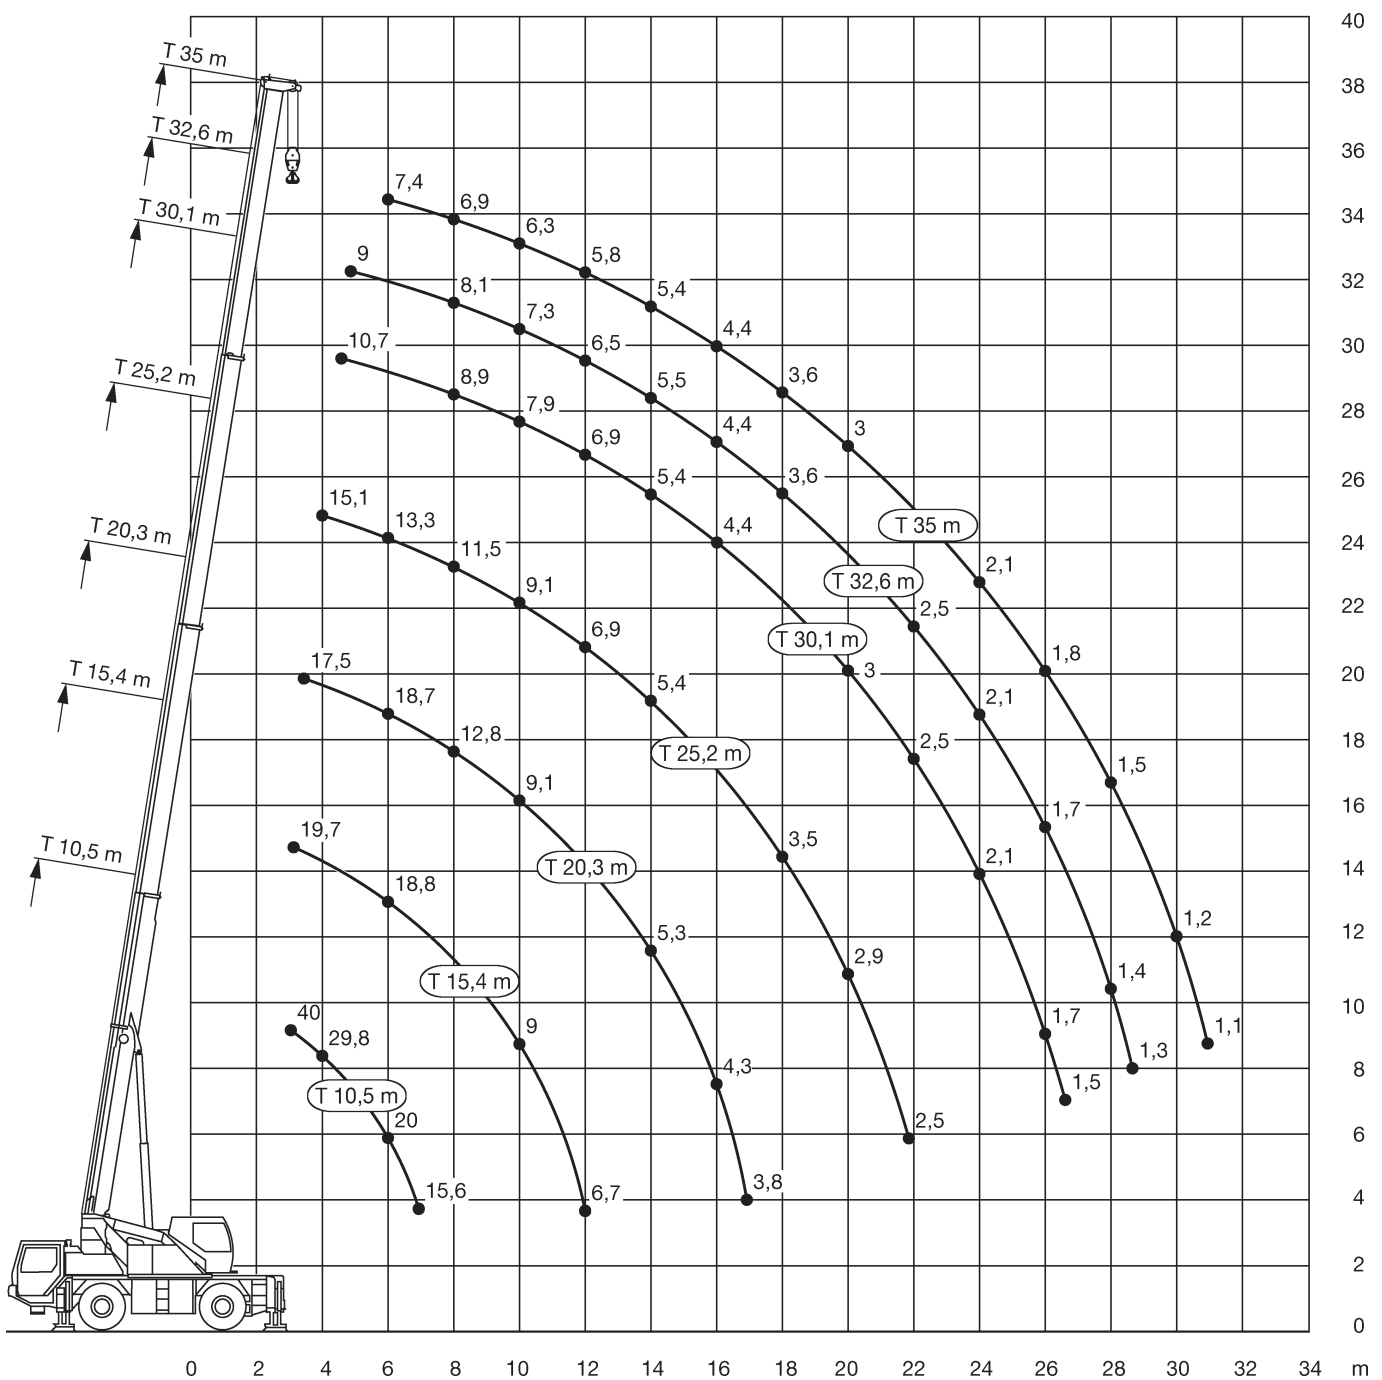

### 40 t All Terrain Crane

Working range

				<b>EN</b>
10,5-35m	6,5t	6,28x6m	360°	13000

m	10,5*	10,5	15,4	20,3	25,2	30,1	32,6	35	m
2,5	40								2,5
3	35,4	30,6	19,7						3
3,5	32,9	28,2	20,2	17,5					3,5
4	29,8	25,6	20,6	18	15,1				4
4,5	26,7	23,5	21,2	18,3	14,8	10,7			4,5
5	24,3	21,6	21,3	18,8	14,3	10,6	9		5
6	20	18,5	18,8	18,7	13,3	10,2	8,8	7,4	6
7	15,6	15,4	15,7	15,3	12,4	9,6	8,5	7,2	7
8			13	12,8	11,5	8,9	8,1	6,9	8
9			10,7	10,8	10,4	8,4	7,7	6,6	9
10			9	9,1	9,1	7,9	7,3	6,3	10
11			7,7	7,8	7,9	7,4	6,9	6,1	11
12			6,7	6,8	6,9	6,9	6,5	5,8	12
13				6	6,1	6,1	6,1	5,6	13
14				5,3	5,4	5,4	5,5	5,4	14
15				4,7	4,8	4,9	4,9	4,9	15
16				4,3	4,3	4,4	4,4	4,4	16
17				3,8	3,9	3,9	4	4	17
18					3,5	3,6	3,6	3,6	18
19					3,2	3,3	3,3	3,3	19
20					2,9	3	3	3	20
21					2,7	2,7	2,7	2,8	21
22					2,5	2,5	2,5	2,5	22
23						2,3	2,3	2,3	23
24						2,1	2,1	2,1	24
25						1,9	1,9	1,9	25
26						1,7	1,7	1,8	26
27						1,5	1,6	1,6	27
28							1,4	1,5	28
29							1,3	1,3	29
30								1,2	30
31								1,1	31

\* over rear

				<b>EN</b>
10,5-35m	3,3t	6,28x6m	360°	13000

m	10,5	15,4	20,3	25,2	30,1	32,6	35	m
3	30,4	19,7						3
3,5	27,8	20,2	17,5					3,5
4	25,3	20,6	18	15,1				4
4,5	23,1	21,2	18,3	14,8	10,7			4,5
5	21,3	21	18,4	14,3	10,6	9		5
6	17	16,7	15,4	13,3	10,2	8,8	7,4	6
7	13	13,4	12,5	11,7	9,6	8,5	7,2	7
8		10,7	10,5	9,9	8,9	8,1	6,9	8
9		8,7	8,8	8,5	8,1	7,7	6,6	9
10		7,3	7,4	7,3	7	6,9	6,3	10
11		6,2	6,3	6,4	6,2	6,1	5,9	11
12		5,3	5,5	5,6	5,5	5,4	5,3	12
13			4,8	4,8	4,8	4,8	4,7	13
14			4,2	4,3	4,3	4,2	4,2	14
15			3,7	3,8	3,8	3,8	3,7	15
16			3,3	3,4	3,4	3,4	3,4	16
17			2,9	3	3	3,1	3	17
18				2,7	2,7	2,7	2,7	18
19				2,4	2,4	2,5	2,5	19
20				2,1	2,2	2,2	2,2	20
21				1,9	1,9	2	2	21
22				1,7	1,7	1,8	1,8	22
23					1,5	1,6	1,6	23
24					1,4	1,4	1,4	24
25					1,2	1,2	1,3	25
26					1,1	1,1	1,1	26
27					1	1	1	27
28						0,9	0,9	28
29						0,8	0,8	29
30							0,7	30
31							0,6	31